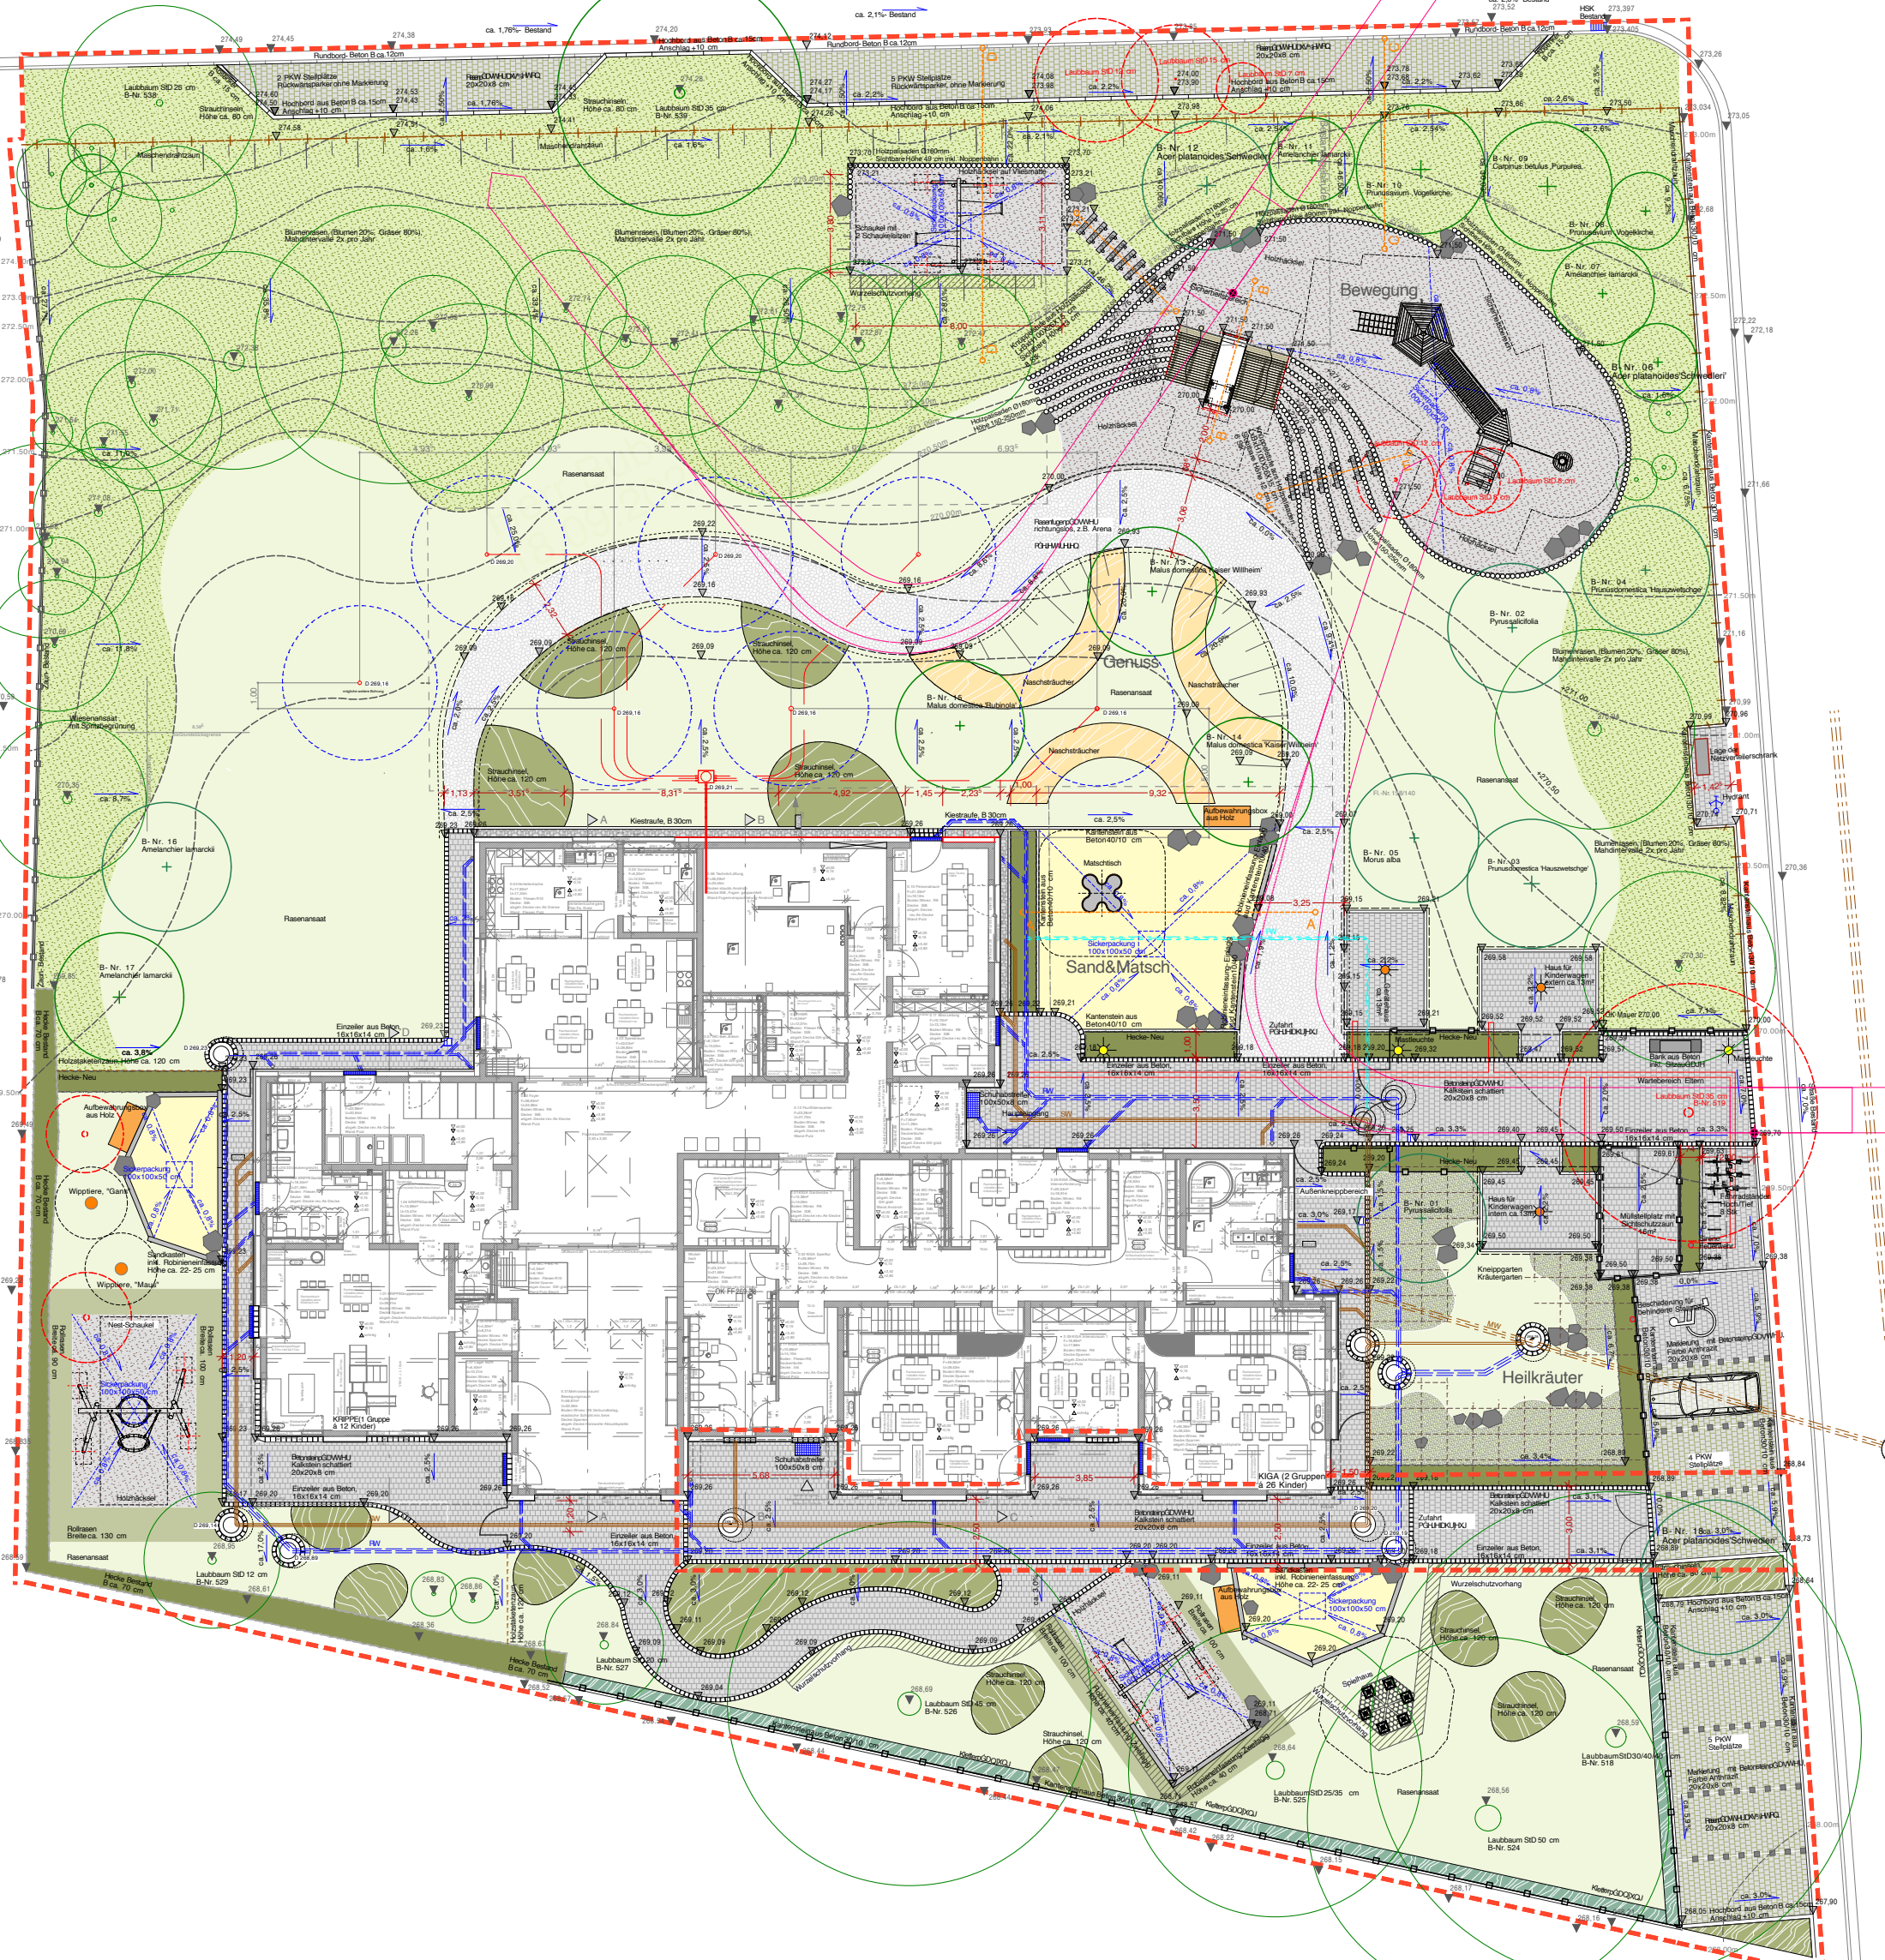

ca. 2,1% - Bestand

ca. 2,6% - Bestand

ca. 1,76% - Bestand

Bewegung

Genuss

Sand & Matsch

Heilkräuter

B-Nr. 16
Ameisenschier lamarcki

B-Nr. 17
Ameisenschier lamarcki

B-Nr. 05
Morus alba

B-Nr. 03
Prunus domestica Hauszwetsche

B-Nr. 02
Pyrus gallica

B-Nr. 04
Prunus domestica Hauszwetsche

Robrasen Breite ca. 130 cm

Laubbaum SID 12 cm
B-Nr. 529

Laubbaum B-Nr. 527

Laubbaum SID ca. 40 cm
B-Nr. 526

Laubbaum SID ca. 120 cm
B-Nr. 528

Laubbaum SID 25/35 cm
B-Nr. 525

Laubbaum SID 50 cm
B-Nr. 524

Laubbaum SID 30/40 cm
B-Nr. 518

Laubbaum SID 20x20x8 cm
B-Nr. 523

Laubbaum SID 20x20x8 cm
B-Nr. 522